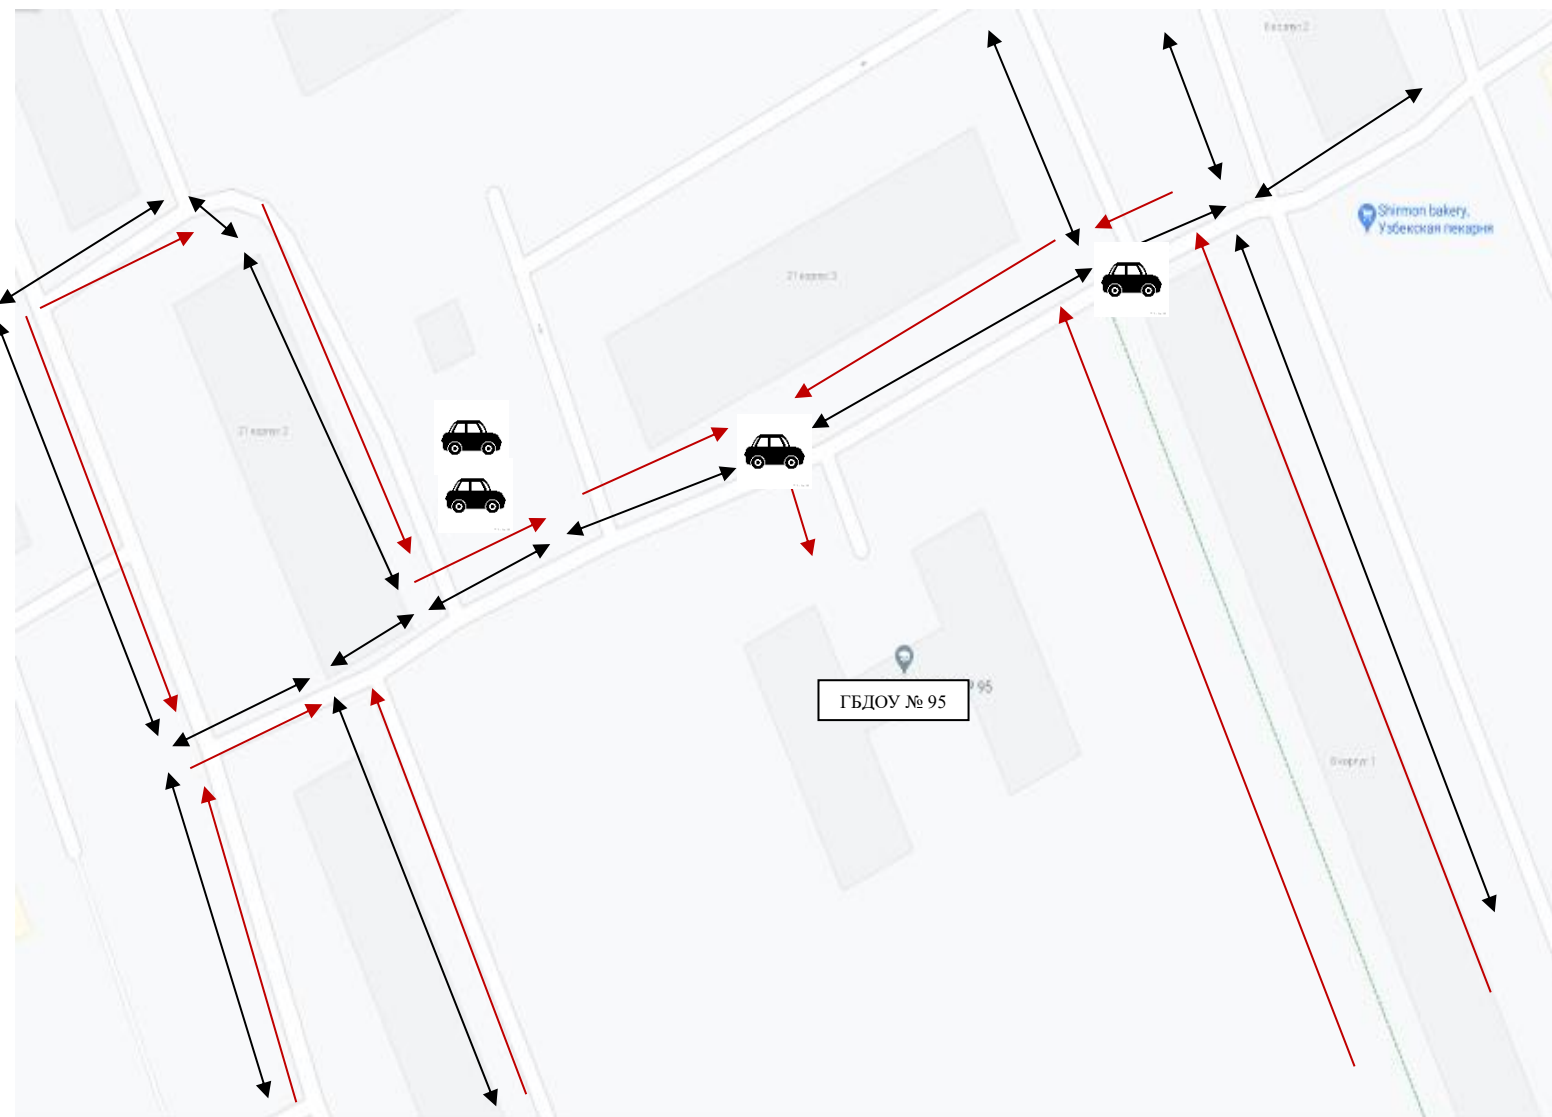

**План-схема района расположения ОУ.
Маршруты безопасного движения воспитанников к ОУ на ул. Шотмана, д. 6, к. 2, литер А**

План-схема движения транспортных средств и наличие парковочных мест в непосредственной близости к ОУ. Пути безопасного подхода к ОУ