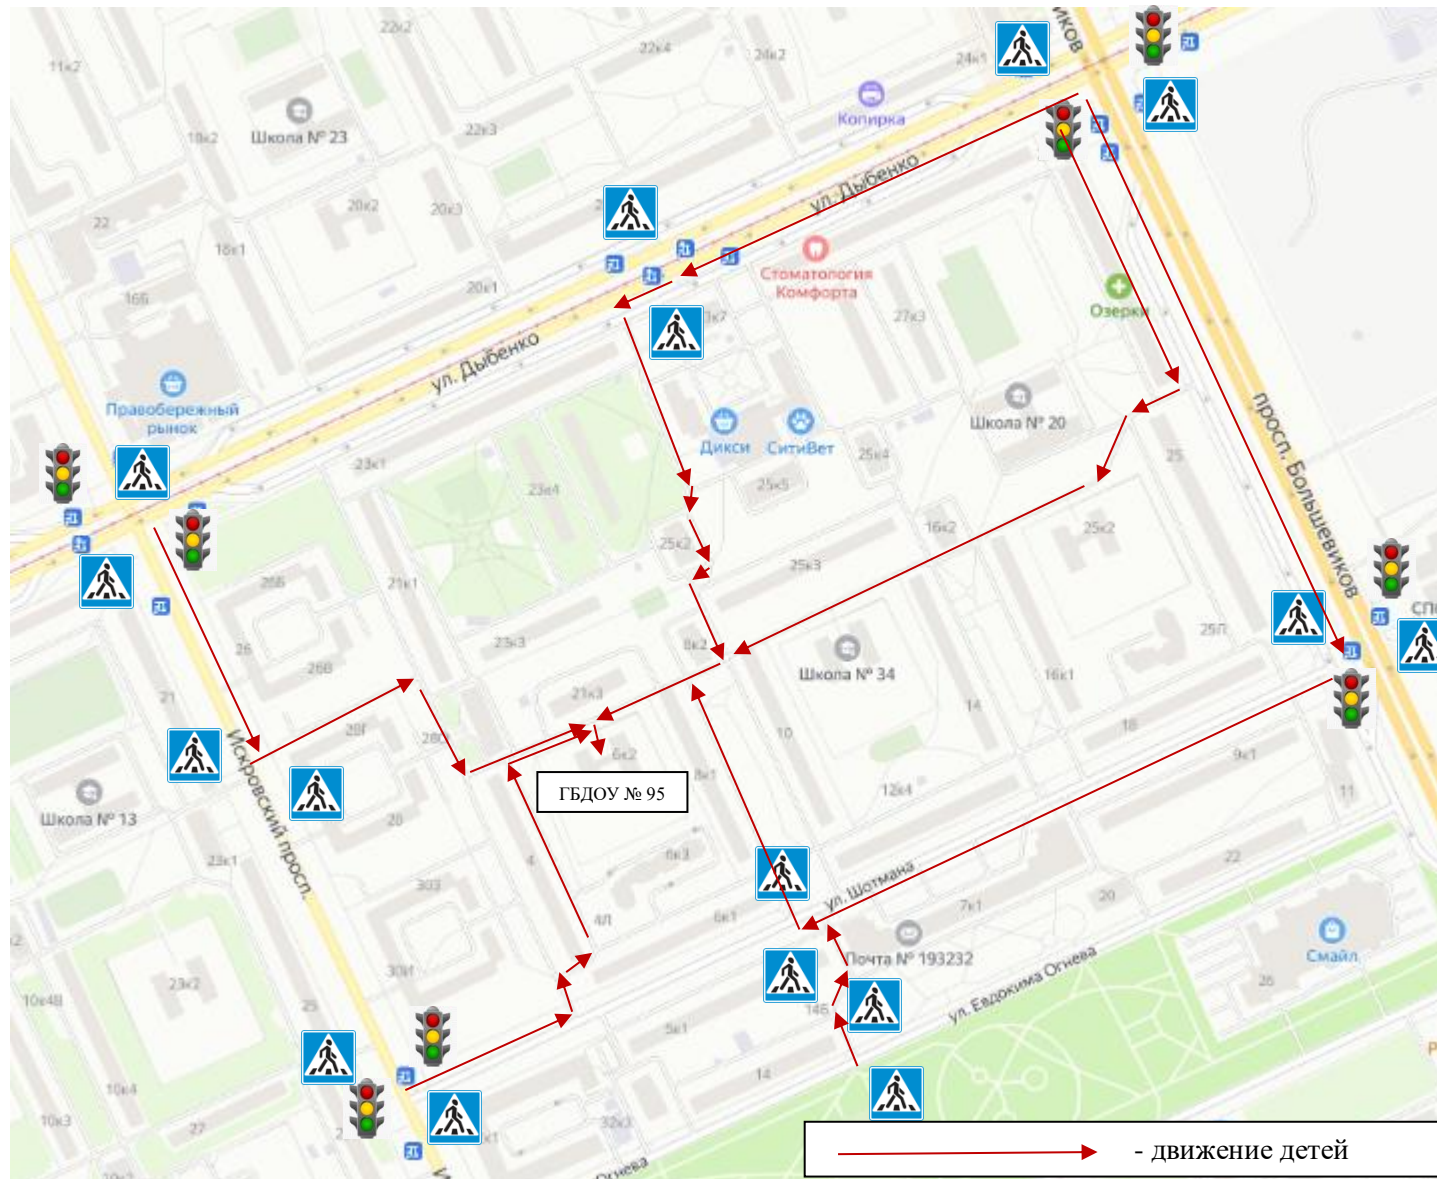

- 1) План-схема района расположения ОУ. Маршруты безопасного движения воспитанников к ОУ.
- 2) План-схема движения транспортных средств и воспитанников к ОУ. Наличие парковочных мест в непосредственной близости к ОУ.
- 3) Пути движения транспортных средств к местам разгрузки/погрузки и рекомендуемых безопасных путей передвижения детей по территории образовательного учреждения.
- 4) Маршруты безопасного движения воспитанников к наиболее часто посещаемым объектам.

**План-схема района расположения ОУ.
Маршруты безопасного движения воспитанников к ОУ на ул. Шотмана, д. 6, к. 2, литер А**

План-схема движения транспортных средств и наличие парковочных мест в непосредственной близости к ОУ. Пути безопасного подхода к ОУ

← → - движение транспортных средств по внутривдворовой территории

 - место возможной посадки/высадки

→ - движение детей

**Пути движения транспортных средств к местам разгрузки/погрузки и рекомендуемые пути передвижения детей по территории ГБДОУ детский сад № 95 комбинированного вида Невского района Санкт-Петербурга
ул. Шотмана, д. 6, к. 2, лит. А**

Маршруты безопасного движения воспитанников ГБДОУ № 95 к наиболее часто посещаемым объектам